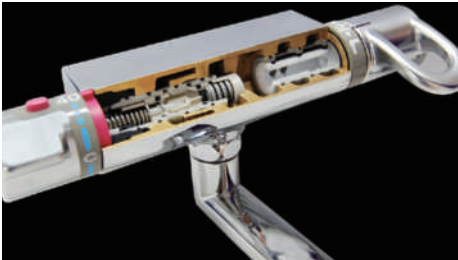

BF-HW156TSB (多功能花灑)

Price: 34,000

BF-HW156TSC (單段花灑)

Price: 30,000

恆溫龍頭功能特點

高靈敏度控溫功能

透過 SMA 型態記憶合金彈簧與一般偏置彈簧間的相互平衡作用，自動調節冷熱水的混合比例，避免因溫度突然變化引起不適。

安全按鈕