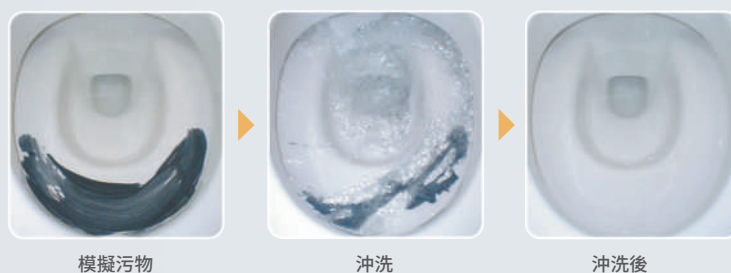

污垢難以堆積在陶瓷表面，即使有汙垢也能輕鬆清潔。

每天約10次，連續使用1年染色劑之馬桶比較。

使用5年後，顯微鏡下瓷器表面水垢分布。

Hyper Kilamic

超奈米釉藥 ハイパーキラミック HYPER KILAMIC

抗刮杜菌技術

使用獨特的釉藥技術,讓瓷器的最表層也含有矽酸鋁,使其表面不突出,製成了能強力對抗刮痕的超平滑表面。

陶瓷表面磨損，可長期保持美觀

釉藥的表面含有高硬度的鋁成分,因此不容易留下刮痕,可常保陶瓷表面美觀。

顯微鏡下,瓷器結構剖視圖

日常清掃,陶瓷表面磨損比較

耐汙力強，抗菌力強，潔淨如新

瓷器表面的平滑程度超越奈米等級,加上高硬度,污垢難以附著殘留於瓷器表面。銀離子可以抑制細菌孳生,減輕異味。

電腦馬桶系列 - 日本卓越技術

AQUA CERAMIC

和內壁污垢說拜拜，AQUA的突破性淨瓷技術確保了頑固污物可以只用水就能清洗乾淨。可使馬桶保持白淨和光澤。

流線型內緣

馬桶內緣設計無死角造型，即使汙物附著也可以徹底清潔。

除菌離子

透過正負離子附著在黴菌以及浮游細菌的表面，繼而轉化為氧化力極強的氫氧根離子，形成水返回空氣中，有效全面抑制馬桶內部、便蓋與座墊內的浮游細菌，並去除異味。

龍捲式沖洗

龍捲式全方面潔淨。

自動 / 手動升降

自動 / 手動升降便座，徹底清潔角落髒污。