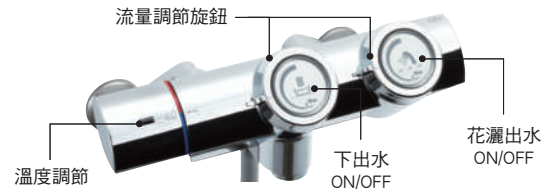

恆溫龍頭

日本原裝

BF-HW156TSB (多功能花灑)

Price: 34,000

BF-HW156TSC (單段花灑)

Price: 30,000

恆溫龍頭功能特點

高靈敏度控溫功能

透過 SMA 型態記憶合金彈簧與一般偏置彈簧間的相互平衡作用，自動調節冷熱水的混合比例，避免因溫度突然變化引起不適。

安全按鈕

按下安全按鈕後方可設定 40°C 以上水溫，以避免燙傷。

防止本體升溫功能

即使長時間使用熱水，龍頭表面也不會發熱。

恆溫龍頭操作說明 *

- 只要輕壓按鈕即可控制出水、止水，比一般水龍頭可節省 48% 用水量。
- 只要固定好流量大小，手部不方便的人士亦可輕鬆的操作。
- 下出水與蓮蓬頭出水按鈕分開，不會再發生突然被蓮蓬頭弄濕的情形。
- 操控旋鈕可以輕鬆的微調水量。
- 兩個旋鈕均付有上鎖功能，可防止清掃時誤觸或兒童玩耍。

* 此功能僅限 BF-HW156TSB 所有