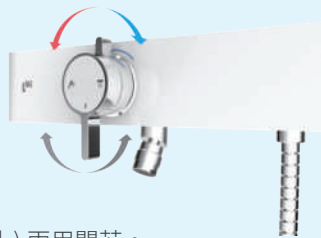

Shower Faucets

平台淋浴花灑組 Shower

花灑滑桿 Slider Bar

2 in 1 閥芯

TPS (預設溫度設計) 兩用閥芯。
利用單一閥芯達到出水切換與分水器的功能，並可調整水溫

便利的置放平台與引流設計

本體的平台設計，利用邊緣微凸修飾設計，同時考量到置物時的安全性與避免水殘留於平台。

側向手持花灑掛杯設計