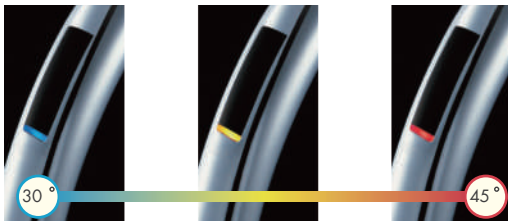

日本原裝

SF-NA471SU
(節能感應式伸縮龍頭)
外接電源 :100V
Price: 35,500

日本原裝

SF-NA451SU
(感應式伸縮龍頭)
外接電源 :100V
Price: 33,000

NEW

FD1882
(感應式伸縮龍頭)
外接電源 :110V
Price: 25,000

利用燈光顏色變化來表示出水的溫度，水溫 30°C 以下為淡藍光，隨著水溫上升從黃色變為橘黃色，當水溫超過 45°C 時變為紅光。水溫是否合適，可一目了然。不僅減輕了冬天苦等熱水的煩躁，也可以做為高溫出水時的警示。