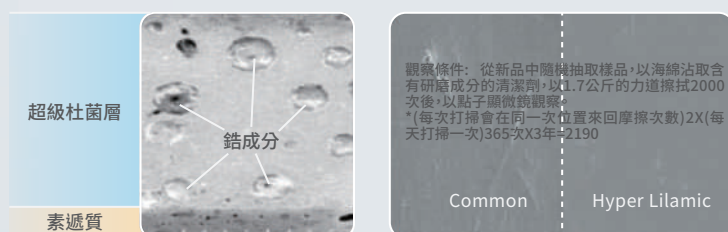

日常清掃,陶瓷表面磨損比較

Hyper Kilamic

超奈米釉藥 ハイパーキラミック HYPER KILAMIC

抗刮杜菌技術

使用獨特的釉藥技術,讓瓷器的最表層也含有矽酸鋁,使其表面不突出,製成了能強力對抗刮痕的超平滑表面。

陶瓷表面磨損，可長期保持美觀

釉藥的表面含有高硬度的鋁成分,因此不容易留下刮痕,可常保陶瓷表面美觀。

顯微鏡下,瓷器結構剖視圖