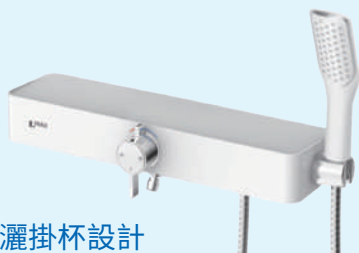

側向手持花灑掛杯設計

增加側向的手持花灑掛杯設計，使小孩與年長者在使用上更加方便置放手持花灑。